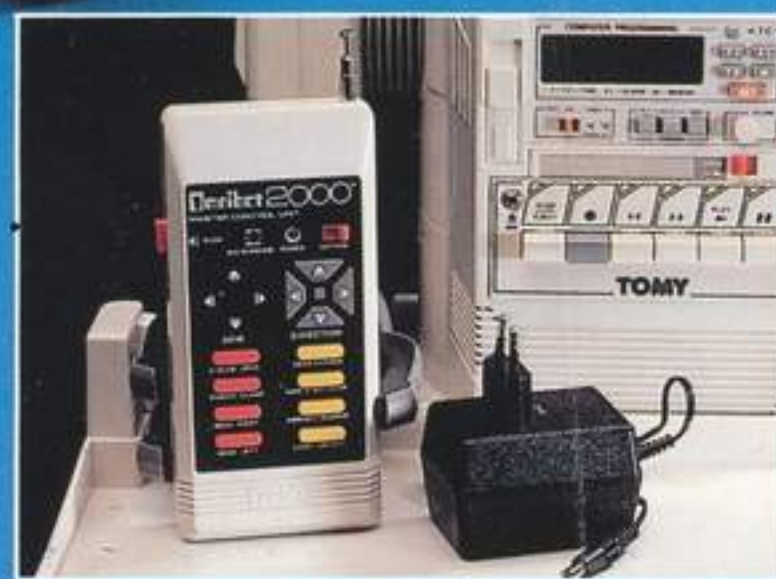

OMNi 2000 OMNi BOT

2 Super-Roboter

von

TOMY®

OMNi 2000

Blinkende Scheinwerfer-Augen. Motorisierter, drehbarer Kopf. Außerdem hat OMNIBOT 2000 sein eigenes Standlicht als konstante Beleuchtung.

Technische Daten:
Postsignum ZG490297 U
27, 125 MHz, Höhe 60 cm,
Akkubetrieben, Stecker-
netzgerät zum Aufladen
liegt bei.

Alle Bewegungsabläufe sind programmierbar. Per Kassette können 7 Tage lang Bewegungen, Geräusche und die eigene Stimme gespeichert und zu bestimmten Zeiten wieder abgerufen werden. 3 verschiedene Wecksysteme.

Fernbedienung für Kopf, Arm, Handgelenk, Finger, Augen und Geräusche. Funktionen können gleichzeitig ausgeführt werden.

OMNIBOT 2000 läuft ferngesteuert in 2 verschiedenen Geschwindigkeitsstufen. Er kann nicht nur drehen, sondern auch Bögen fahren.