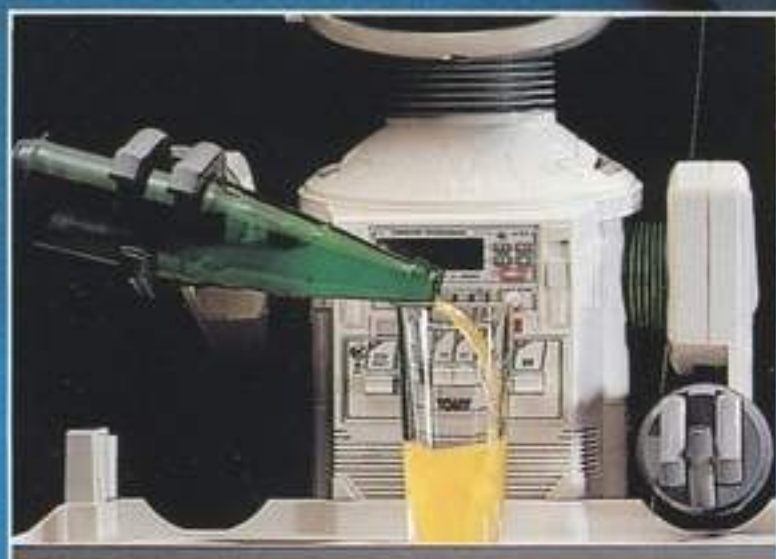

OMNi 2000 OMNi BOT

2 Super-Roboter

von

TOMY®

OMNi 2000

Blinkende Scheinwerfer-Augen. Motorisierter, drehbarer Kopf. Außerdem hat OMNIBOT 2000 sein eigenes Standlicht als konstante Beleuchtung.

Technische Daten:
Postsignum ZG490297 U
27, 125 MHz, Höhe 60 cm,
Akkubetrieben, Stecker-
netzgerät zum Aufladen
liegt bei.